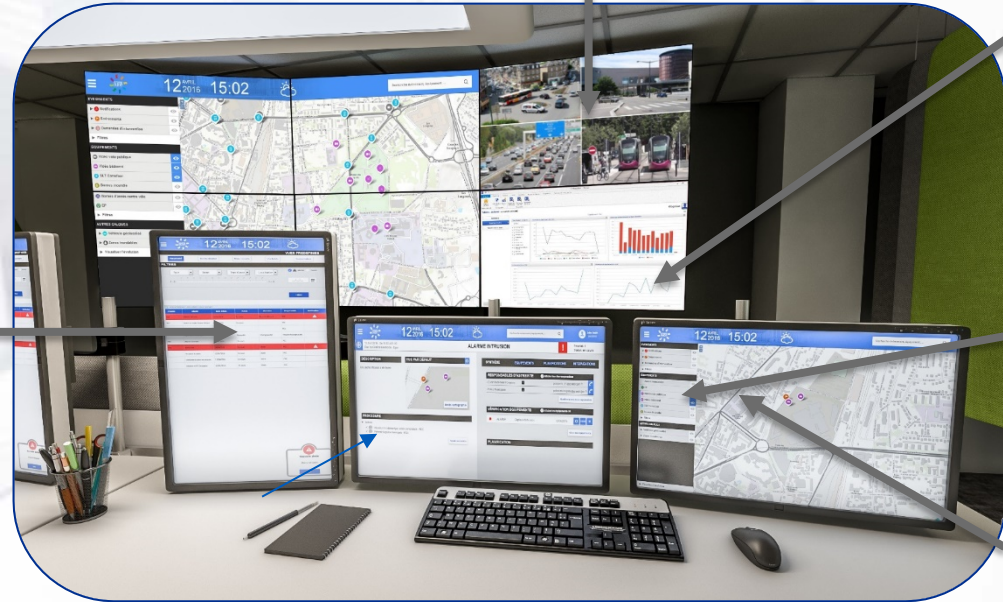

**1 000**  
villes gérées  
dans le monde

[Voir la vidéo](#)

The advertisement features a dark background with a grid pattern and various digital icons. In the center, a person's hands are shown interacting with a tablet. The text is overlaid on this scene, with large numbers and smaller descriptive text. A white button with a black border is positioned at the bottom center.

# PLATEFORME DIGITALE POUR LE PILOTAGE ET LA GESTION DE L'ESPACE URBAIN

Reporting  
Analyses des données

Open data

Gestion patrimoniale  
des équipements  
intérieurs et  
extérieurs

Télésurveillance des  
équipements  
connectés

# PLATEFORME DIGITALE POUR LE PILOTAGE ET LA GESTION DE L'ESPACE URBAIN

Vision globale

Flux vidéo

GMAO  
Muse®

La main  
courante  
Muse®

La gestion  
centralisée des  
interventions  
Muse®

Le pilotage des  
équipements