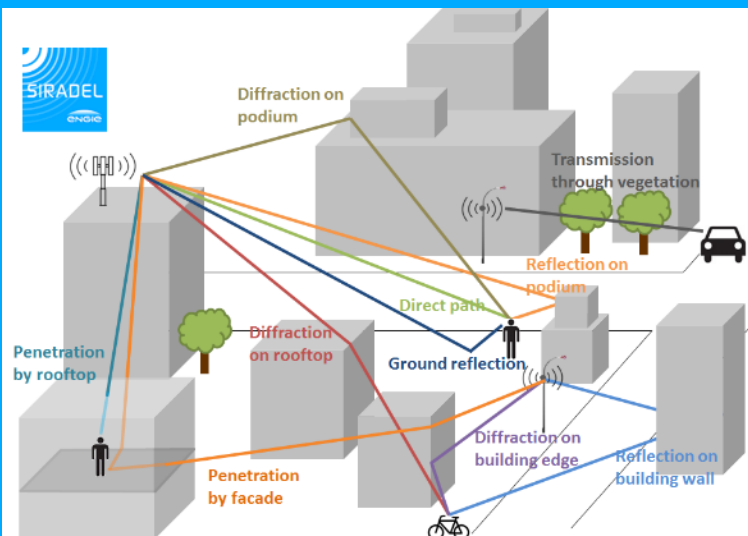

QUI EST SIRADEL?

FILIALE 100% ENGIE DEPUIS 2016

Créée en **1994** | ~90 collaborateurs

Leader mondial
Production de données 3D
+
Editeur de logiciels de simulation de réseaux sans fil

Planification urbaine

Bureaux à Rennes, Toronto & Shanghai

250+ références **60+** pays

15% d'investissement R&D