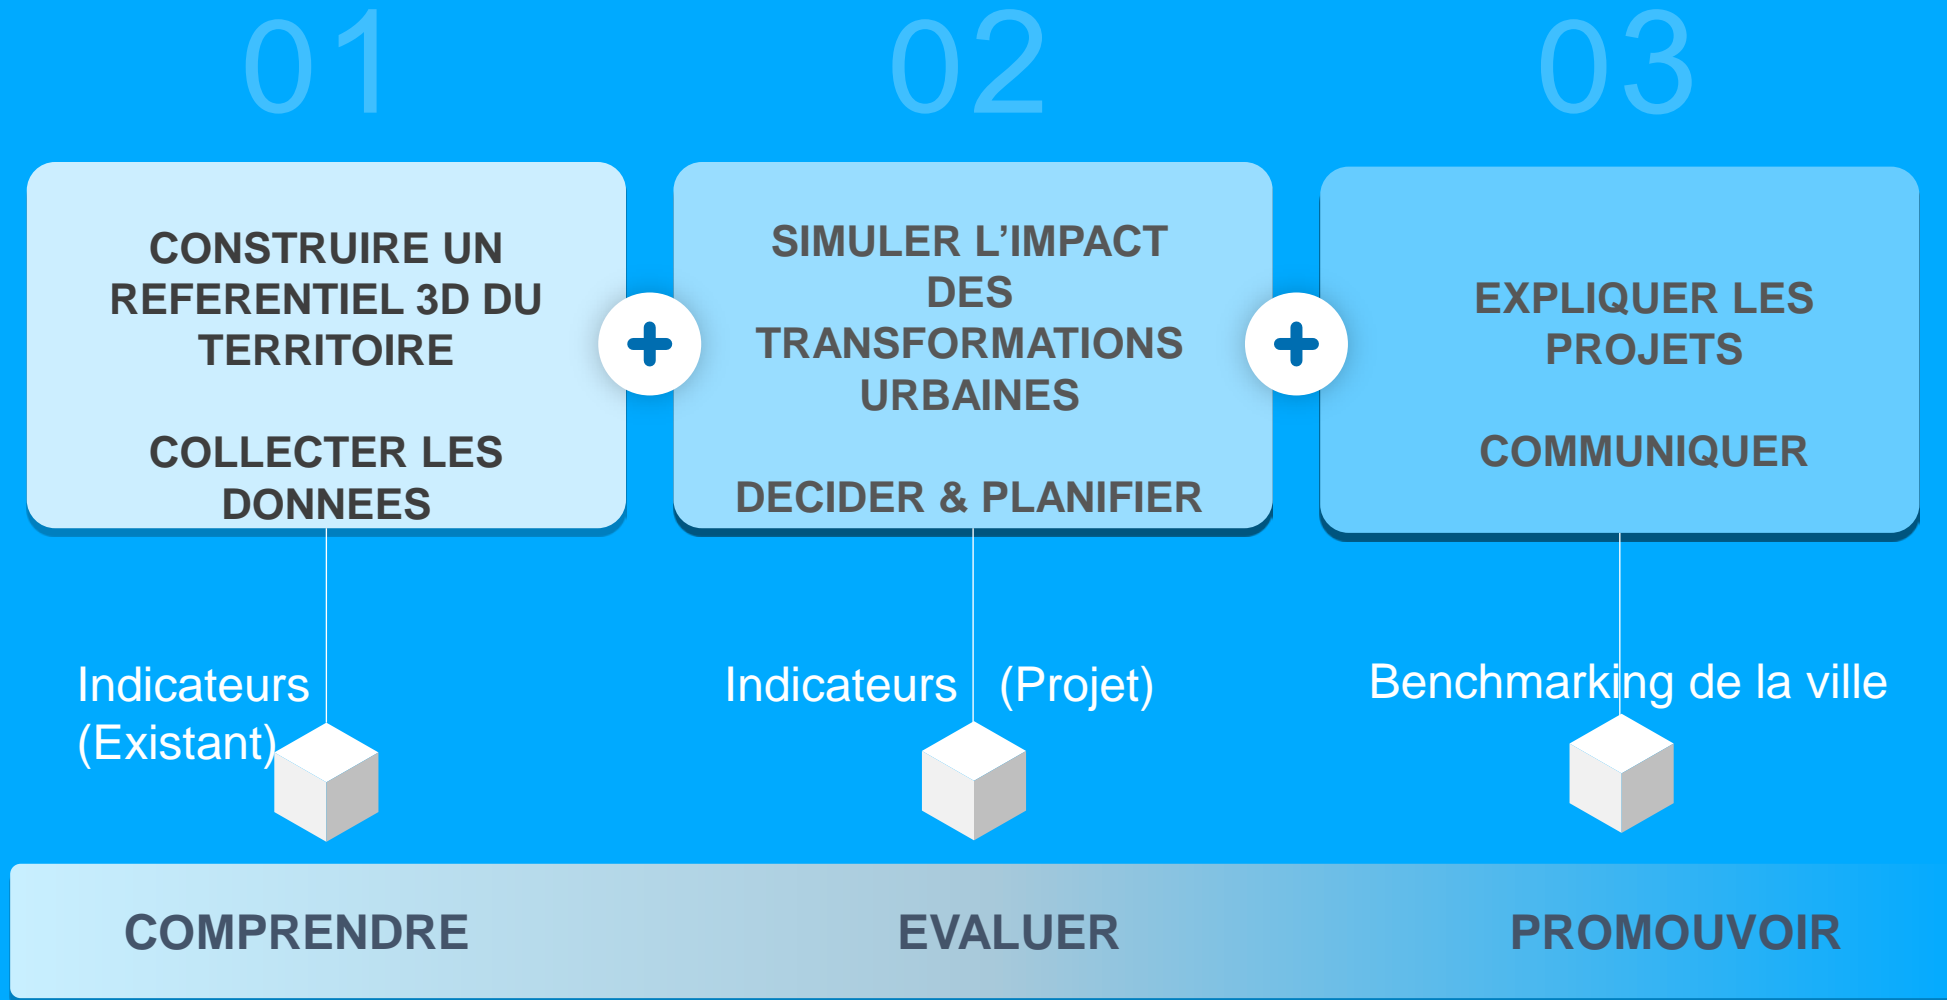

METHODOLOGIE